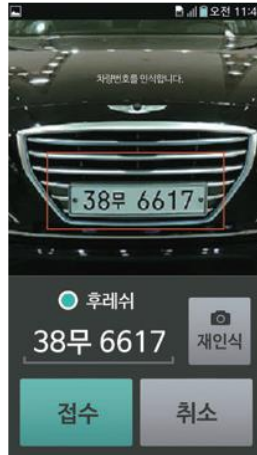

AKC-PRU1

모바일요금계산기

Parking Recognition Unit

주요기능

- 로컬제어장치(LCU)와 데이터 연동
- 모바일 프린터 연동
- 후레쉬수동 및 자동 지정

사 양

- 해상도 : 1920x1080
- OS: Android 또는 IOS
- 요금정산 SW: 차량번호 인식 모듈 탑재 / 주차면 지정 및 입차처리
- 차량번호 검색 및 요금정산 처리 / 입차증 및 영수증 데이터 전송
- 배터리용량 : 3,200mAh
- WiFi 사용시간 : Max. 14시간