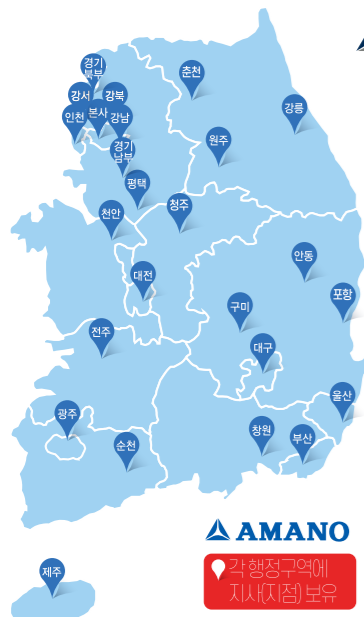

### AMANO 24HOUR CS SYSTEM

365일 24시간 원격대응팀 상주 통합관제센터 운영으로 CTI기능의 현장정보 즉시확인과 언제 어디서든 AS접수 가능하며 통합센터의 압도적인 **응답률 99%**이상으로 콜센터 품질 우수사업장 선정

업계 최초 통합센터 이원화 운영

## 전국 어디서든 AMANO MAP