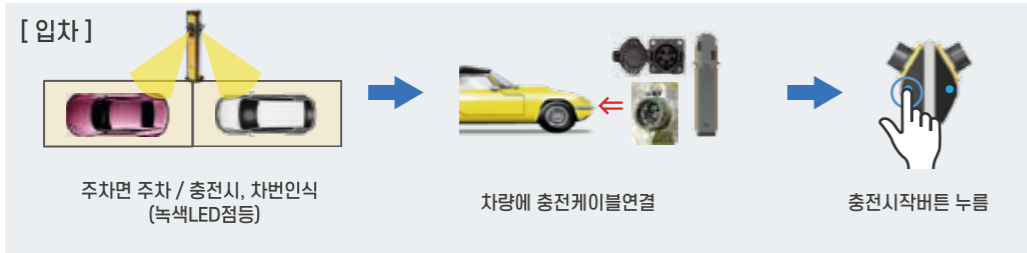

노상전기차충전시스템

통합결제시스템

출구무인정산 시스템

장비에 부착된 QR코드 스티커를 모바일로 실행시켜 내 차량의 주차요금을 간편하게 조회 및 결제
-QR코드 시스템 이용을 위한 서버 별도 구축 필요

NFC 간편결제 사용가능
모바일 기기를 근처에 갖다대기만 하면
근거리 인식을 하여 자동 결제창으로 넘어감.