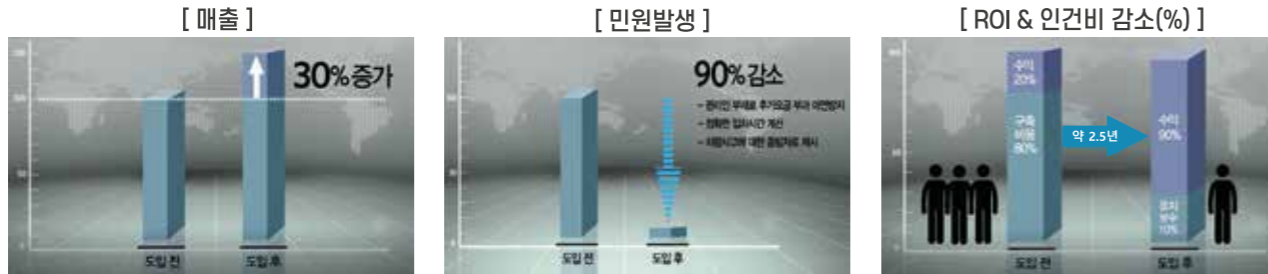

시스템소개

고성능 메가픽셀 카메라를 탑재한 노상주차장 전용 차량번호인식기로, 입차 및 출차현황 자동검지와 차량번호인식 및 기존 수동업무를 자동화 시켜, 이용객이 정산원을 기다릴 필요 없이 직접 무인정산기에서 요금정산

특허
출원!

차량번호 자동인식 보안카메라 24시간 녹화 센터 통합관리

노상주차시스템

AMANO SMART ROADSIDE PARKING SYSTEM

- 매년 최저임금 상승에 따른 인건비 동반 상승
- 인건비 상승에 따른 현장 운영비용 또는 관리비용 상승
- 관리비용 절감을 위한 인력비용 고정으로 고령자채용 또는 기존 근무자 이직률 상승
- 서비스품질 하락으로 이용자 불편가중