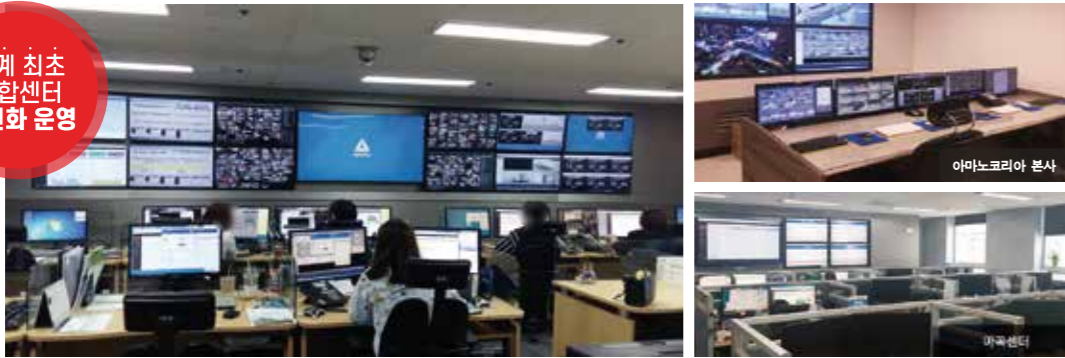

파킹 통합서비스

AMANO PARKING SYSTEM

아마노코리아는 파킹 통합솔루션을 통해 주차시스템, 보안시스템, 전기차충전시스템, 에너지절감 솔루션을 편리하게 연동함으로써 주차장운영자에게 새로운 통합서비스를 제공합니다.

	주차시스템 PARKING SYSTEM		보안 시스템 SECURITY SYSTEM
	전기차충전 시스템 EV-CHARGING SYSTEM		에너지절감 솔루션 ENERGY SAVING SYSTEM

AMANO만의 차별화된 서비스

AMANO 24HOUR CS SYSTEM

365일 24시간 원격대응팀 상주 통합관제센터 운영으로 CTI기능의 현장정보 즉시확인과 언제 어디서든 AS접수 가능하며 통합센터의 압도적인 **응답률 99%**이상으로 콜센터 품질 우수사업장 선정

업계 최초
통합센터
이원화 운영

전국 어디서든 AMANO MAP

▶ 판매거점 및 판매거점 25개소 (본사/각 지점/공장1)