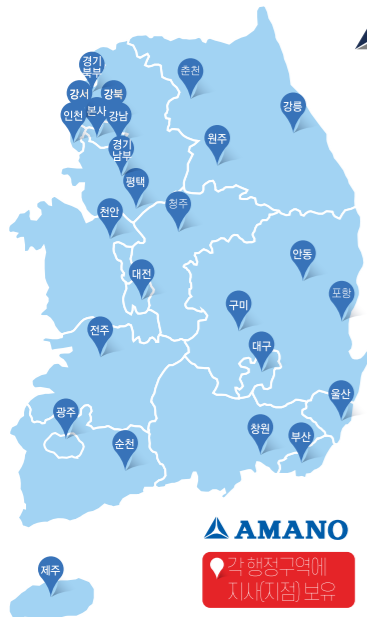

AMANO만의 차별화된 서비스

AMANO 24HOUR CS SYSTEM

365일 24시간 원격대응팀 상주 통합관제센터 운영으로 CTI기능의 현장정보 즉시확인과 언제 어디서든 AS접수 가능하며 통합센터의 압도적인 **응답률 99%**이상으로 콜센터 품질 우수사업장 선정

업계 최초
통합센터
이원화 운영

전국 어디서든 AMANO MAP

▶ 판매거점 및 판매거점 25개소 (본사/각 지점/공장1)

- 서울본사** 서울시 영등포구 양산로 43, 407호 T. 02-2164-9900
- 강서지점** 서울시 영등포구 선유로49길 23 IS비즈타워2차 1007호 T. 02-6123-4220
- 강남지점** 서울특별시 송파구 백제고분로 121 베네빌딩 9층 T. 02-533-4616
- 강북지점** 서울시 동대문구 장안로 21 207-208호 T. 02-2249-8015
- 경기남부지점** 경기 수원시 영통구 반달로7번길 30 르네상스시티프라자 319호 T. 031-221-5476
- 경기북부지점** 경기도 고양시 일산동구 백석동 1323 동문굿모닝타워 1차 312호 T. 031-903-9040
- 평택지점** 경기도 평택시 고덕중앙로 290 에이스퍼스트고덕 945호 T. 031-8054-7437
- 인천지사** 인천 부평구 부평대로 283 부평라이온스밸리A동 702호 T. 032-873-2100
- 대전지점** 대전광역시 서구 계룡로 648, 2층 T. 042-523-2100
- 천안지점** 충청남도 천안시 서북구 성성8로 14-4 403호 T. 041-622-6448
- 청주지점** 청주시 청원구 사천동 254-4 201호 T. 1899-7275
- 광주지사** 광주광역시 북구 첨단과기로208번길 43-10 마루힐BC지식산업센터 614호 T. 062-514-2277
- 전주지점** 전라북도 전주시 완산구 효자로 178 제니스빌딩 3층 T. 063-223-4432
- 순천지점** 전라남도 순천시 왕지2길 6 대선빌딩 3층 T. 061-723-0102
- 부산지점** 부산광역시 해운대구 센텀동로 99, 611호 T. 051-464-2020
- 울산지점** 울산광역시 남구 봉곡로 167, 태화강품림역솔타워 316R호 T. 052-256-2025
- 창원지점** 경상남도 창원시 성산구 성산동 77-1번지 SK테크노파크 메카동 1014호 T. 055-289-3437
- 대구지점** 대구시 수성구 알파시티1로 194, 위너스타워 401호 T. 053-743-3014
- 안동지점** 경상북도 안동시 풍천면 천년숲서로 7-19, 화인비즈니스타운 501호 T. 054-859-3014
- 포항지점** 경북 포항시 남구 대잠동 458-15 T. 1899-7275
- 원주지점** 강원도 원주시 현매봉길 32-22, 401호 T. 033-765-9972
- 강릉지점** 강원도 강릉시 원대로 48-1 정동빌딩 3층 T. 033-641-6501
- 춘천지점** 강원도 춘천시 후석로 420번길 7, 909호 T. 1899-7275
- 제주지점** 제주도 월광로 99 2층 T. 064-744-1133
- 구미공장** 경북 구미시 불곡로 21길 21 T. 054-444-0013

AMANO

각 행정구역에 지사(지점) 보유

제품문의 및 구매 1899-7275

카톡에서 아마노코리아 채널 추가하세요

아마노 코리아 홈페이지 방문하러 가기!
<https://www.amano.co.kr/>

아마노 노상주차시스템

AMANO

스마트한 통합시스템 아마노코리아